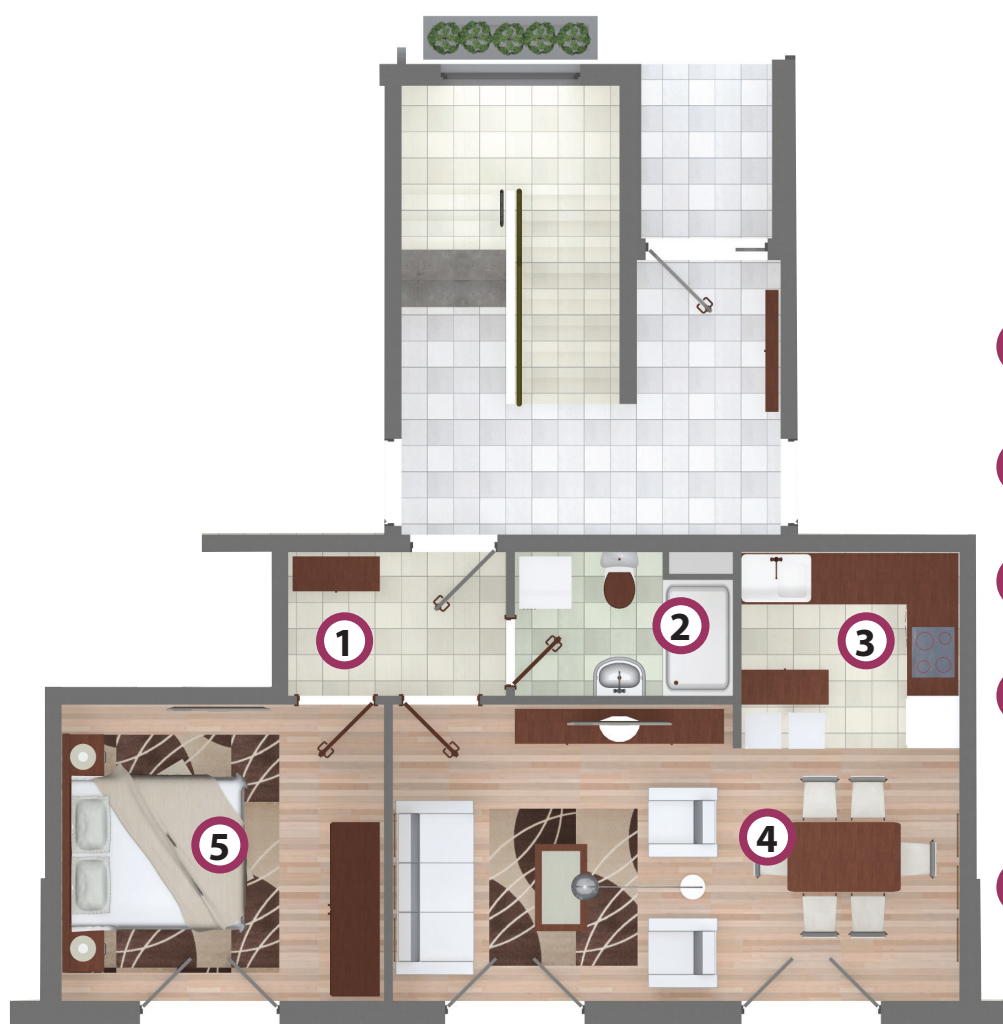

STAN 2-II

POVRŠINA

47,00 m²

- ① HODNIK – 4,13 m²
- ② KUPATILO – 3,87 m²
- ③ KUHINJA – 5,62 m²
- ④ DNEVNA SOBA SA TRPEZARIJOM – 20,80 m²
- ⑤ SPAVAĆA SOBA – 12,58 m²

DISPOZICIJA STANA 2-II